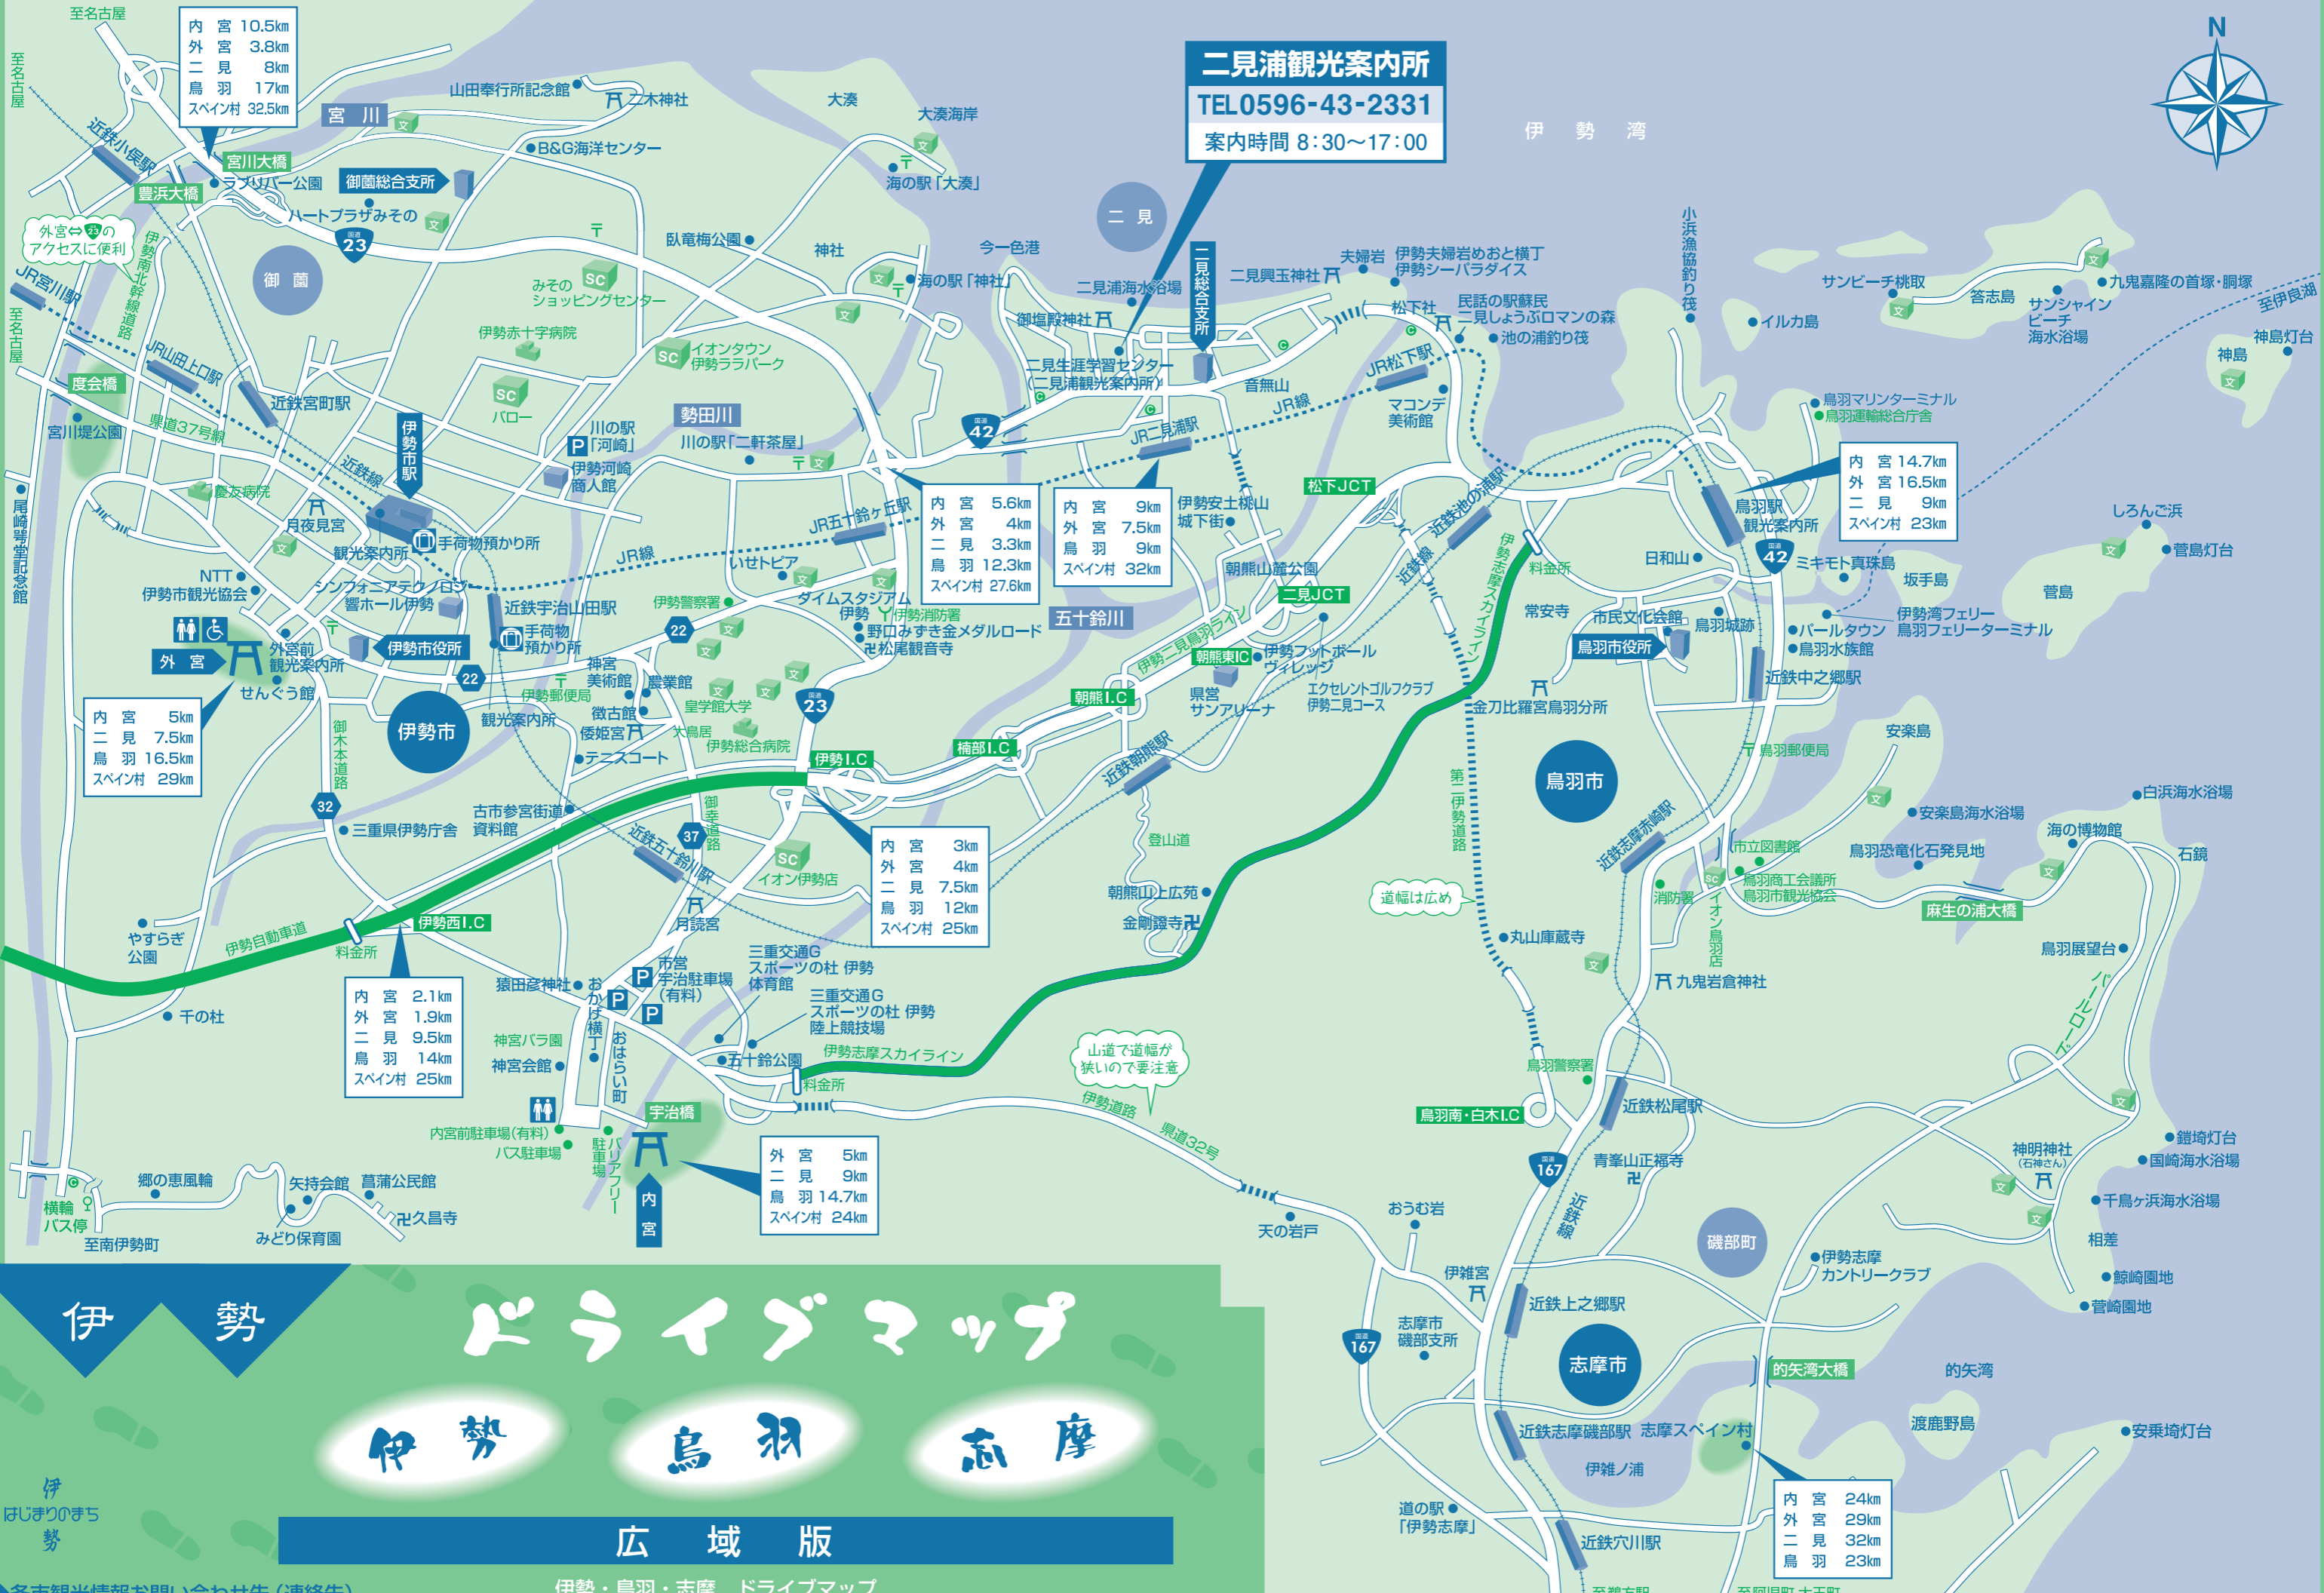

二見浦観光案内所
 TEL0596-43-2331
 案内時間 8:30~17:00

伊勢ドライブマップ
伊勢 鳥羽 志摩
広域版